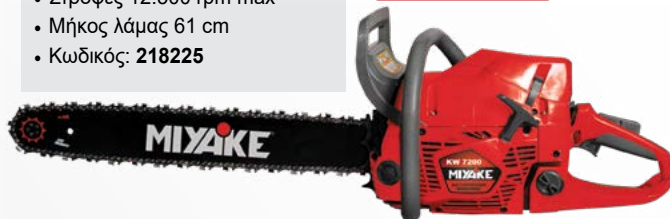

~~157^{50€}~~

109^{99€}

KW 5200 52 cc

- Κυβισμός 52 cc - Δίχρονο
- Ισχύς 2,58 HP / 8.500 rpm
- Στροφές 12.500 rpm max
- Μήκος λάμας 50,8 cm
- Κωδικός: 218223

~~172^{00€}~~

119^{99€}

KW 6500 65 cc

- Κυβισμός 65 cc - Δίχρονο
- Ισχύς 4,35 HP / 9.000 rpm
- Στροφές 13.000 rpm max
- Μήκος λάμας 56 cm
- Κωδικός: 218224

~~301^{00€}~~

209^{99€}

KW 7200 72 cc

- Κυβισμός 72 cc - Δίχρονο
- Ισχύς 5,3 HP / 9.000 rpm
- Στροφές 12.500 rpm max
- Μήκος λάμας 61 cm
- Κωδικός: 218225

~~344^{00€}~~

239^{99€}

▶ ΚΟΝΤΑΡΟΠΡΙΟΝΑ ΒΕΝΖΙΝΗΣ ΔΙΧΡΟΝΑ ΜΟΝΟΚΟΜΜΑΤΑ

Με κινητήρα
MIYAKE

KP 260 M 25,4 cc

• Κυβισμός 25,4 cc • Μήκος 2,22 m
• Μπαστούνι Ø 26 mm • Κωδικός: 218240

179^{00€}

124^{99€}

2STROKE
• Μήκος λάμας 25 cm
• Αλυσίδα 3/8" pico - 1.3 mm

Με κινητήρα
Kawasaki

KP TJ27 M 26,3 cc

• Κυβισμός 26,3 cc • Μήκος 2,22 m
• Μπαστούνι Ø 26 mm • Κωδικός: 218242

501^{50€}

349^{99€}

▶ ΚΟΝΤΑΡΟΠΡΙΟΝΑ ΒΕΝΖΙΝΗΣ ΔΙΧΡΟΝΑ ΔΙΑΙΡΟΥΜΕΝΑ

Με κινητήρα
MIYAKE

KP 260 D 25,4 cc

• Κυβισμός 25,4 cc • Μήκος 2,22 m
• Μπαστούνι Ø 26 mm • Κωδικός: 218241