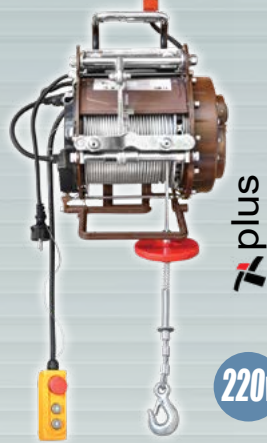

220V

ΕΡΑΣΙΤΕΧΝΙΚΑ

HH600D

- Ανύψωση 600/300 Kg
- Ισχύς 1050 Watt
- Συρματόσχοινο 9/18 m
- Κωδικός: 208125

~~329^{70€}~~ **229^{99€}**

7plus

220V

ΕΠΑΓΓΕΛΜΑΤΙΚΑ