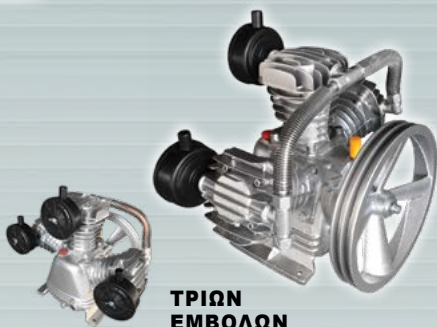

ΤΡΙΩΝ ΕΜΒΟΛΩΝ

3065

3 - 4 HP

- Κεφαλή μαντεμένια
- Αναρρόφηση 477 Lt/min - 1000rpm
- Πίεση 10 Bar
- Κωδικός: 209311

~~193^{50€}~~

134^{99€}