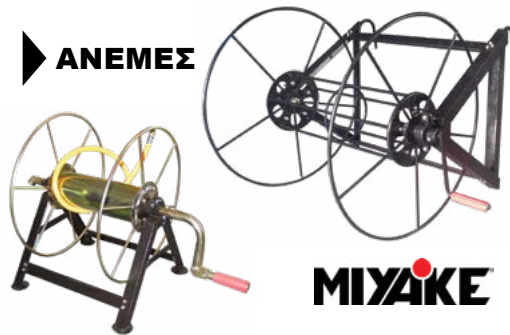

~~103^{20€}~~

71^{99€}

10mm x 50m

- Διάμ. Ø 10 mm
- Μήκος 50 m
- Στόμια ⅜" x ⅜"
- Κωδ.: 205242

~~71^{60€}~~

49^{99€}

10mm x 100m

- Διάμ. Ø 10 mm
- Μήκος 100 m
- Στόμια ⅜" x ⅜"
- Κωδ.: 205243

~~143^{20€}~~

99^{99€}

▶ ΑΝΕΜΕΣ

MIYAKE

ΜΙΚΡΗ

- Χωρητικότητα:
100m με λάστιχο διαμ. Ø 8,5mm
ή 50m με λάστιχο διαμ. Ø 10mm
- Κωδ.: 205244

~~33^{60€}~~

23^{49€}

2STROKE

OS-P768 26 cc

ΠΕΡΙΛΑΜΒΑΝΟΥΝ:
 • ΦΙΛΤΡΟ ΒΑΡΕΛΙΟΥ
 ΚΑΙ ΜΑΝΙΚΑ
 • ΛΑΣΤΙΧΑ ΕΙΣΑΓΩΓΗΣ
 ΚΑΙ ΕΠΙΣΤΡΕΦΟΜΕΝΩΝ
 • ΔΟΧΕΙΟ ΜΙΞΗΣ, ΚΙΤ
 ΕΠΙΣΚΕΥΗΣ ΚΑΙ ΕΡΓΑΛΕΙΑ

- Κυβισμός 26 cc - δίχρονο
- Πίεση 25 Bar max
- Απόδοση 8 Lt / min max
- Μάνικα 30 cm, στριφτή
- Κωδικός: 205220

220v

458^{80€}

319^{99€}

OS 30 H 3 HP

ΠΕΡΙΛΑΜΒΑΝΟΥΝ:
 • ΜΑΝΙΚΑ ΣΤΡΙΦΤΗ 90cm
 • ΛΑΣΤΙΧΟ ΕΙΣΑΓΩΓΗΣ / ΕΞΑΓΩΓΗΣ
 • ΦΙΛΤΡΟ ΒΑΡΕΛΙΟΥ

- Ηλεκτρικό 220 Volt
- Ισχύς κινητήρα 3 HP
- Πίεση 40 Bar max
- Απόδοση 46 Lt/min max
- Κωδικός: 205226