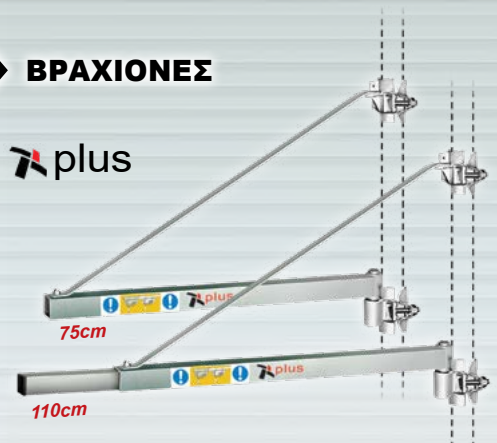

ΒΡΑΧΙΟΝΕΣ

plus