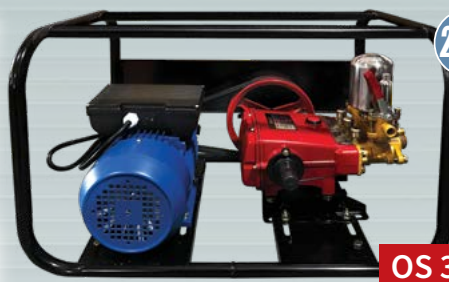

220v

458^{80€}

319^{99€}

OS 30 H 3 HP

ΠΕΡΙΛΑΜΒΑΝΟΥΝ:
 • ΜΑΝΙΚΑ ΣΤΡΙΦΤΗ 90cm
 • ΛΑΣΤΙΧΟ ΕΙΣΑΓΩΓΗΣ / ΕΞΑΓΩΓΗΣ
 • ΦΙΛΤΡΟ ΒΑΡΕΛΙΟΥ

- Ηλεκτρικό 220 Volt
- Ισχύς κινητήρα 3 HP
- Πίεση 40 Bar max
- Απόδοση 46 Lt/min max
- Κωδικός: 205226