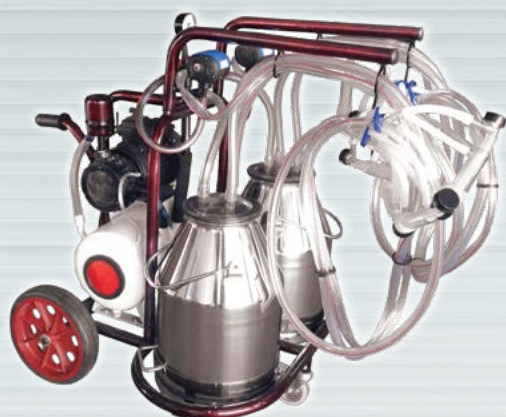

▶ ΚΙΝΗΤΕΣ ΑΜΕΛΚΤΙΚΕΣ ΜΗΧΑΝΕΣ ΔΙΠΛΕΣ

- Με αντλία κενού λαδιού με πτερύγια FIBER
- Το καζάνι και ο σκελετός μηχανής είναι χρωμίου

ΑΓΕΛΑΔΩΝ 2 ΚΑΔΟΙ

- Μοτέρ 1 HP
- Τάση 220V
- Αντλία κενού 200 Lt/min ΛΑΔΙΟΥ
- 2 Κάδοι 30Lt INOX
- Κωδικός: 211103

1860^{00€} **1299^{99€}**

• ΔΥΟ αγελάδων

ΠΡΟΒΑΤΩΝ 2 ΚΑΔΟΙ

- Μοτέρ 1 HP
- Τάση 220V
- Αντλία κενού 350 Lt/min ΛΑΔΙΟΥ
- 2 Κάδοι 30Lt INOX
- Κωδικός: 211102

2290^{00€} **1599^{99€}**

• ΤΕΣΣΑΡΩΝ αιγοπροβάτων