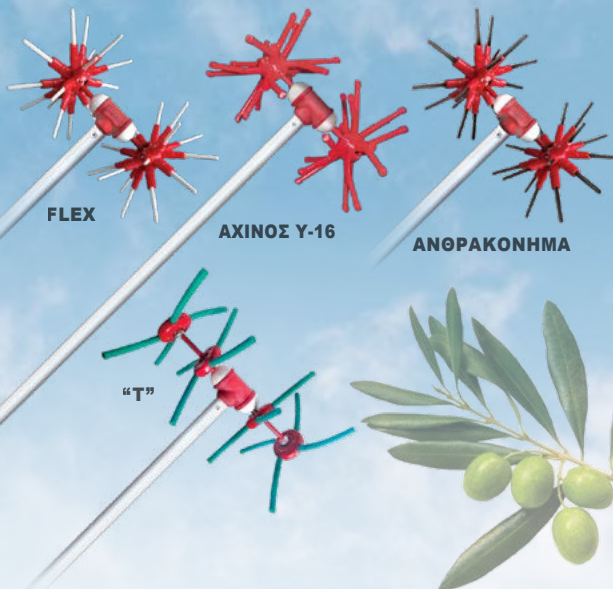

1433^{50€}

999^{99€}

ΕΛΑΙΟΡΑΒΔΙΣΤΙΚΑ

ΕΛΛΗΝΙΚΗΣ
ΚΑΤΑΣΚΕΥΗΣ

• ΔΥΝΑΤΟΤΗΤΑ ΤΡΟΦΟΔΟΣΙΑΣ
ΑΠΟ ΔΥΝΑΜΟ Ή ΜΠΑΤΑΡΙΑ

• ΚΑΛΩΔΙΟ 15m - 12Volt

12 V
ΣΥΝΕΧΕΣ
DC

ΤΥΠΟΣ	ΜΗΚΟΣ	ΚΩΔΙΚΟΣ	ΤΙΜΗ ΑΠΟ:	ΤΙΜΗ €
“Τ”	2,30 m	302101	473,10	329,99
“Τ”	2,80 m	302105	487,40	339,99
ΑΧΙΝΟΣ Y-16	2,30 m	302100	473,10	329,99
ΑΧΙΝΟΣ Y-16	2,80 m	302104	487,40	339,99
ΑΝΘΡΑΚΟΝΗΜΑ	2,30 m	302117	486,00	338,99
ΑΝΘΡΑΚΟΝΗΜΑ	2,80 m	302118	500,30	348,99
ΑΝΘΡΑΚΟΝΗΜΑ 4x4	2,30 m	302119	530,40	369,99
ΑΝΘΡΑΚΟΝΗΜΑ 4x4	2,80 m	302120	544,80	379,99